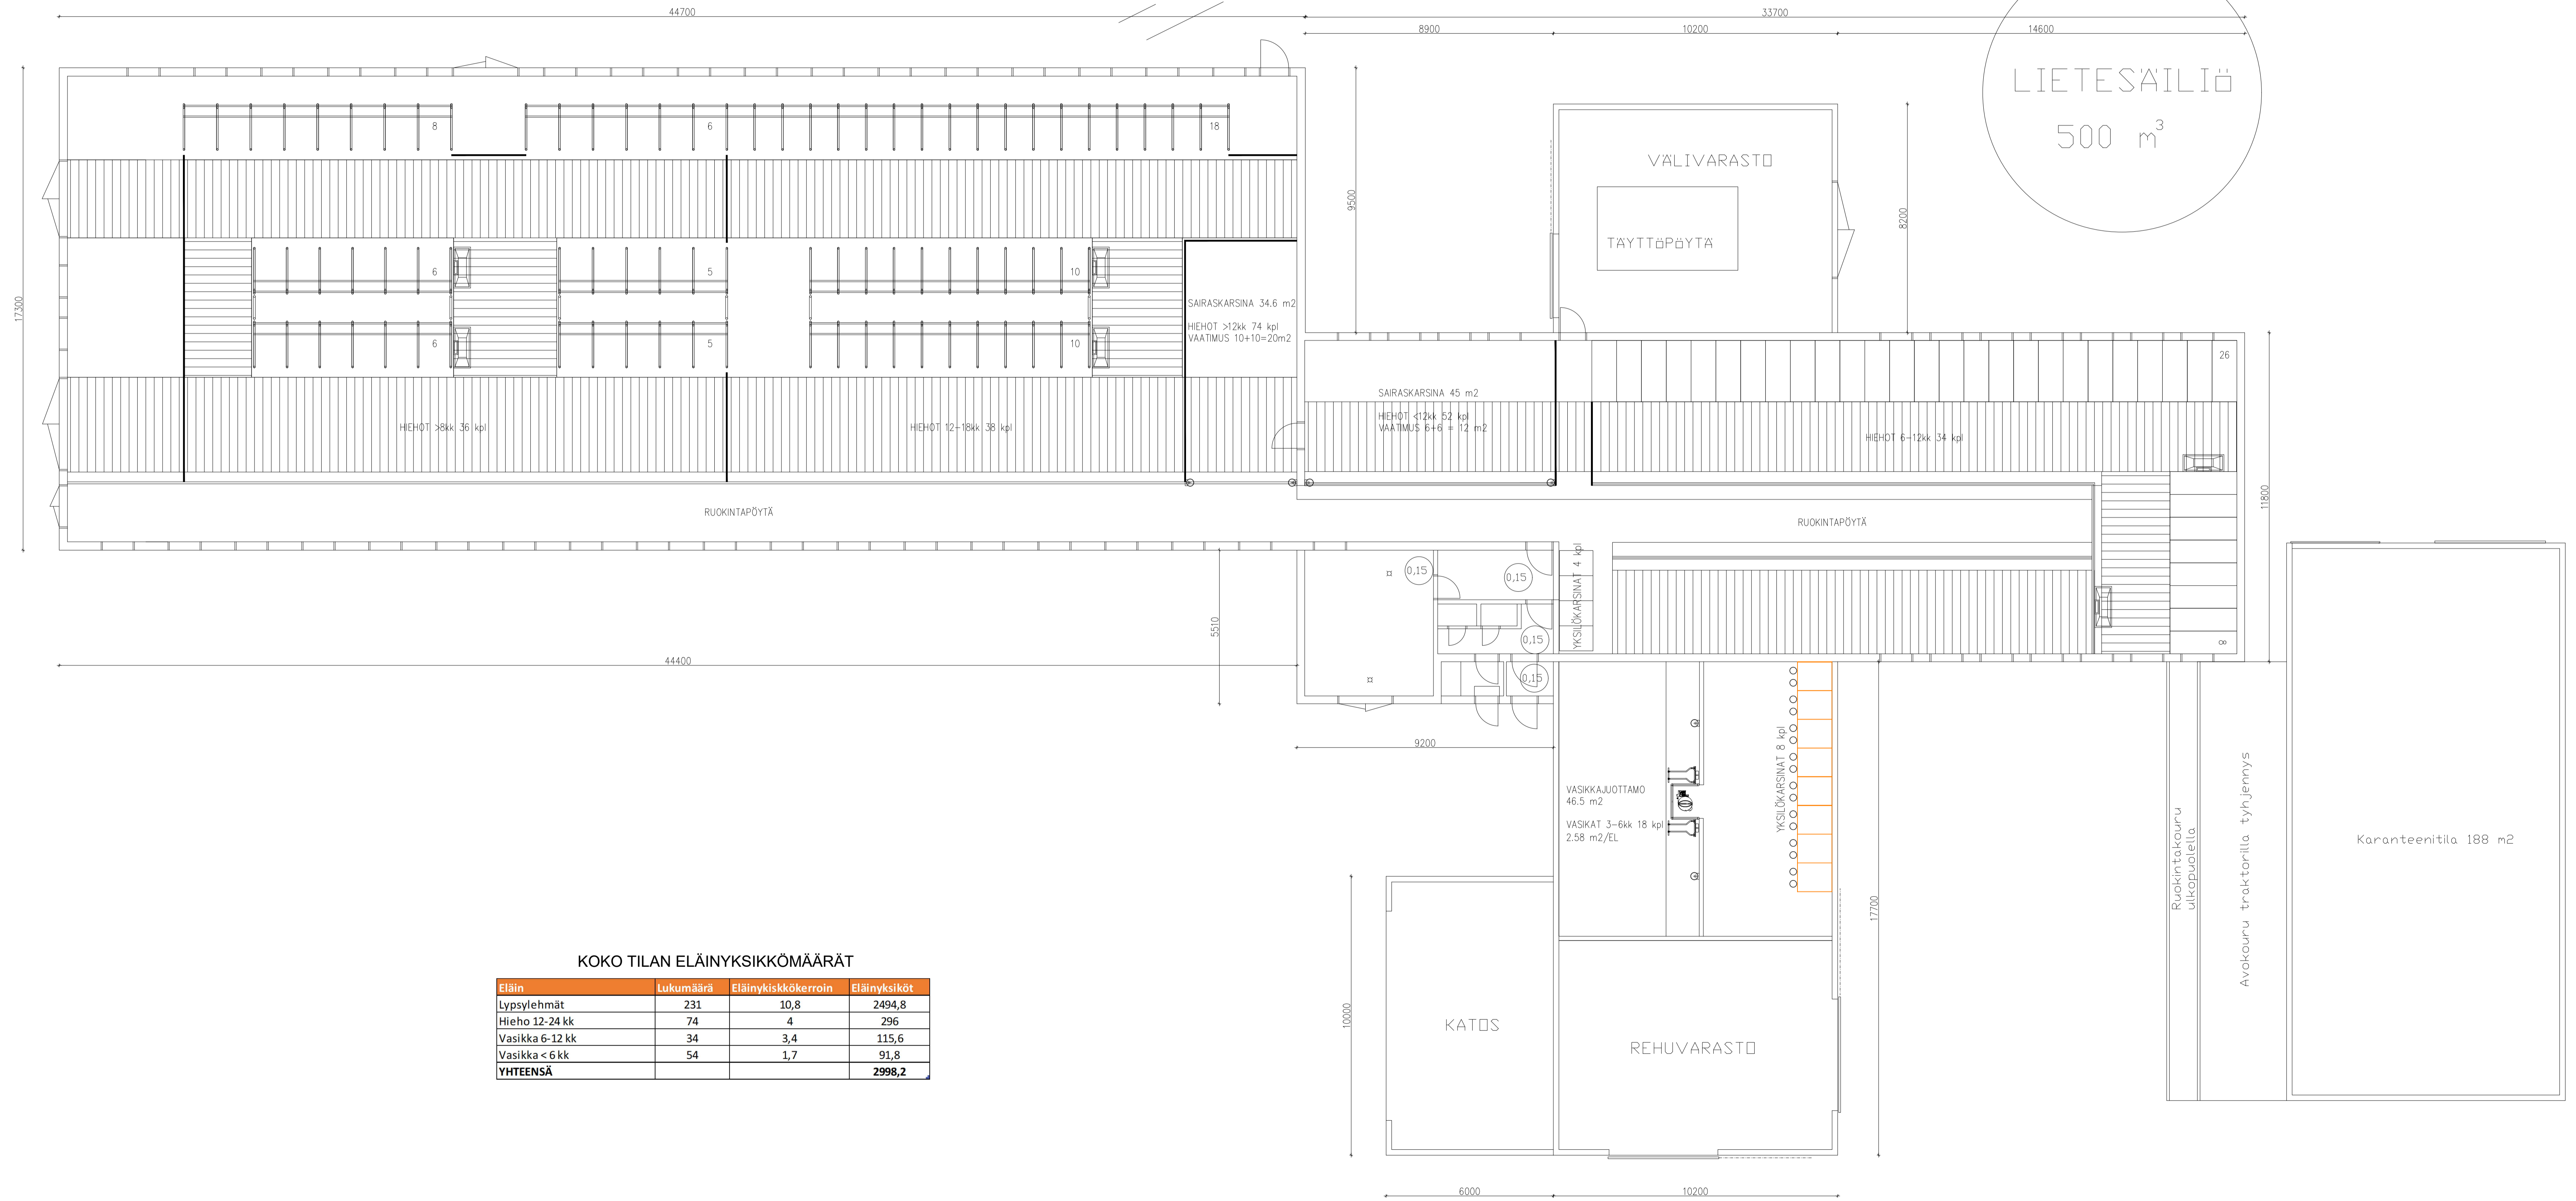

LIETESÄILIÖ

986 m<sup>3</sup>

LIETESÄILIÖ

500 m<sup>3</sup>

KOKO TILAN ELÄINYKSIKÖMÄÄRÄT

Eläin	Lukumäärä	Eläinyksikkökerroin	Eläinyksiköt
Lypsylehmät	231	10,8	2494,8
Hieho 12-24 kk	74	4	296
Vasikka 6-12 kk	34	3,4	115,6
Vasikka < 6 kk	54	1,7	91,8
<b>YHTEENSÄ</b>			<b>2998,2</b>